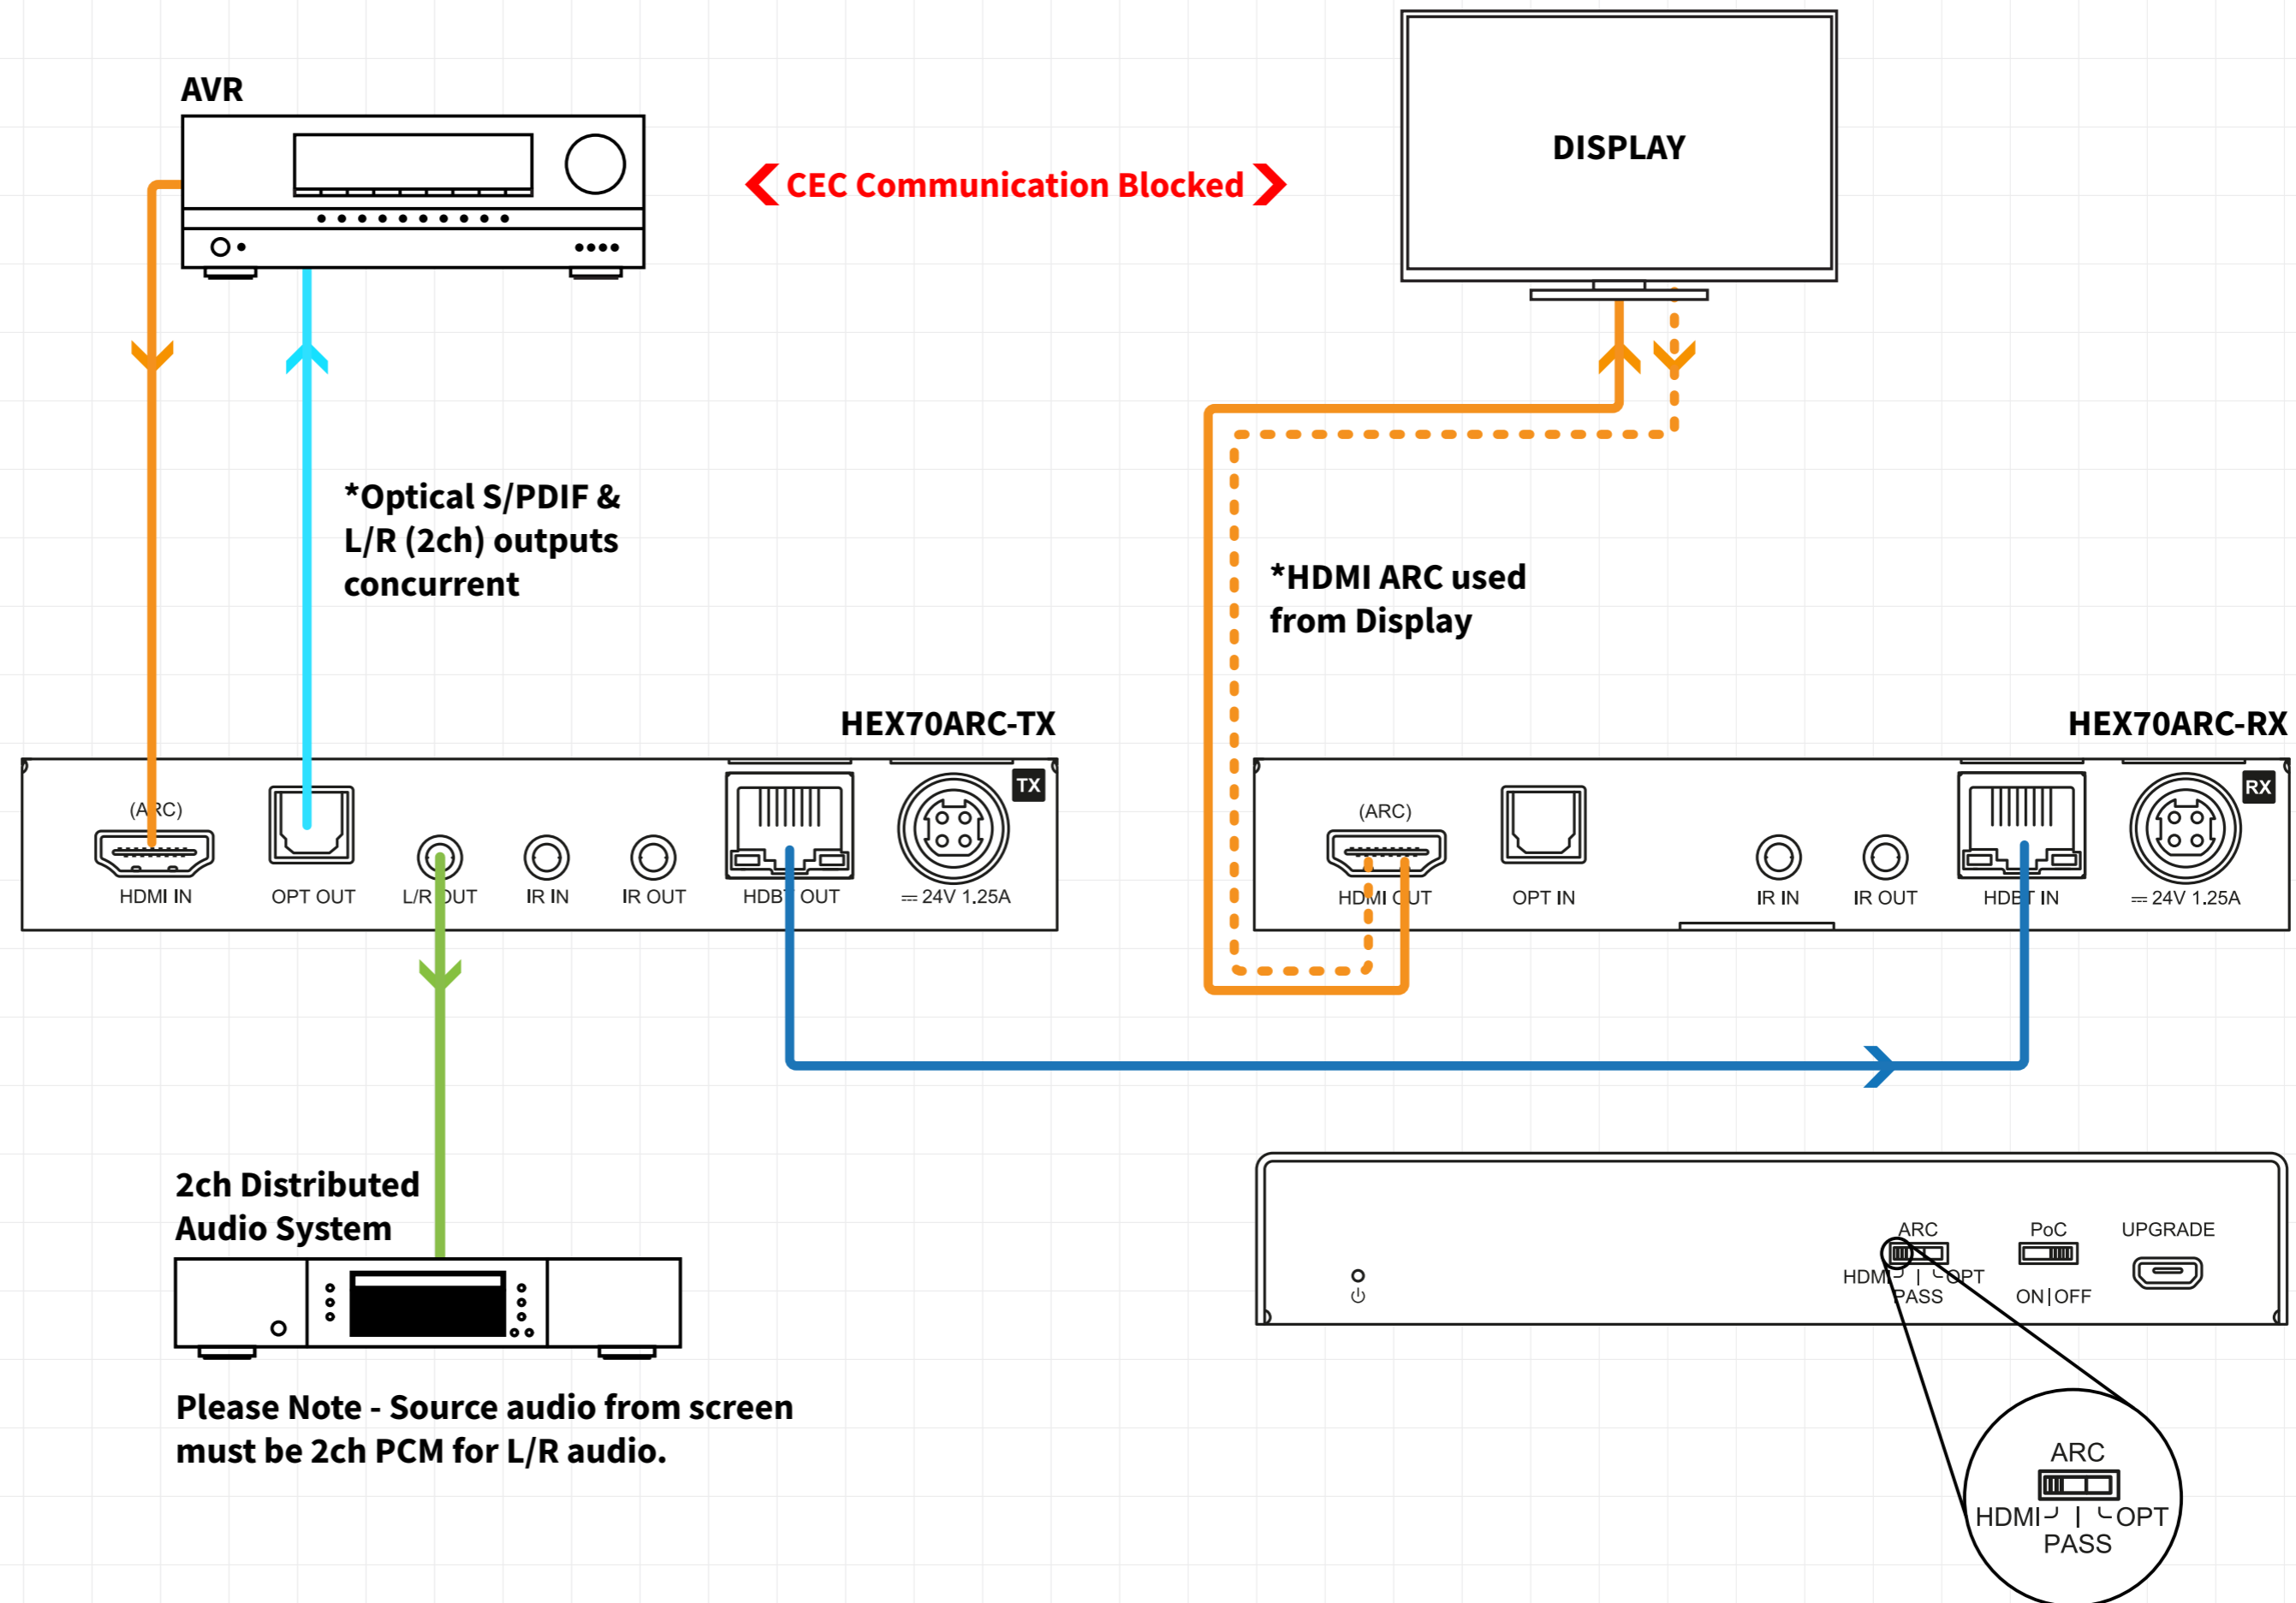

RX ARC Switch in HDMI Position

- IR
- HDMI
- HDMI ARC
- RS-232
- Analogue Audio
- CAT
- Optical Digital